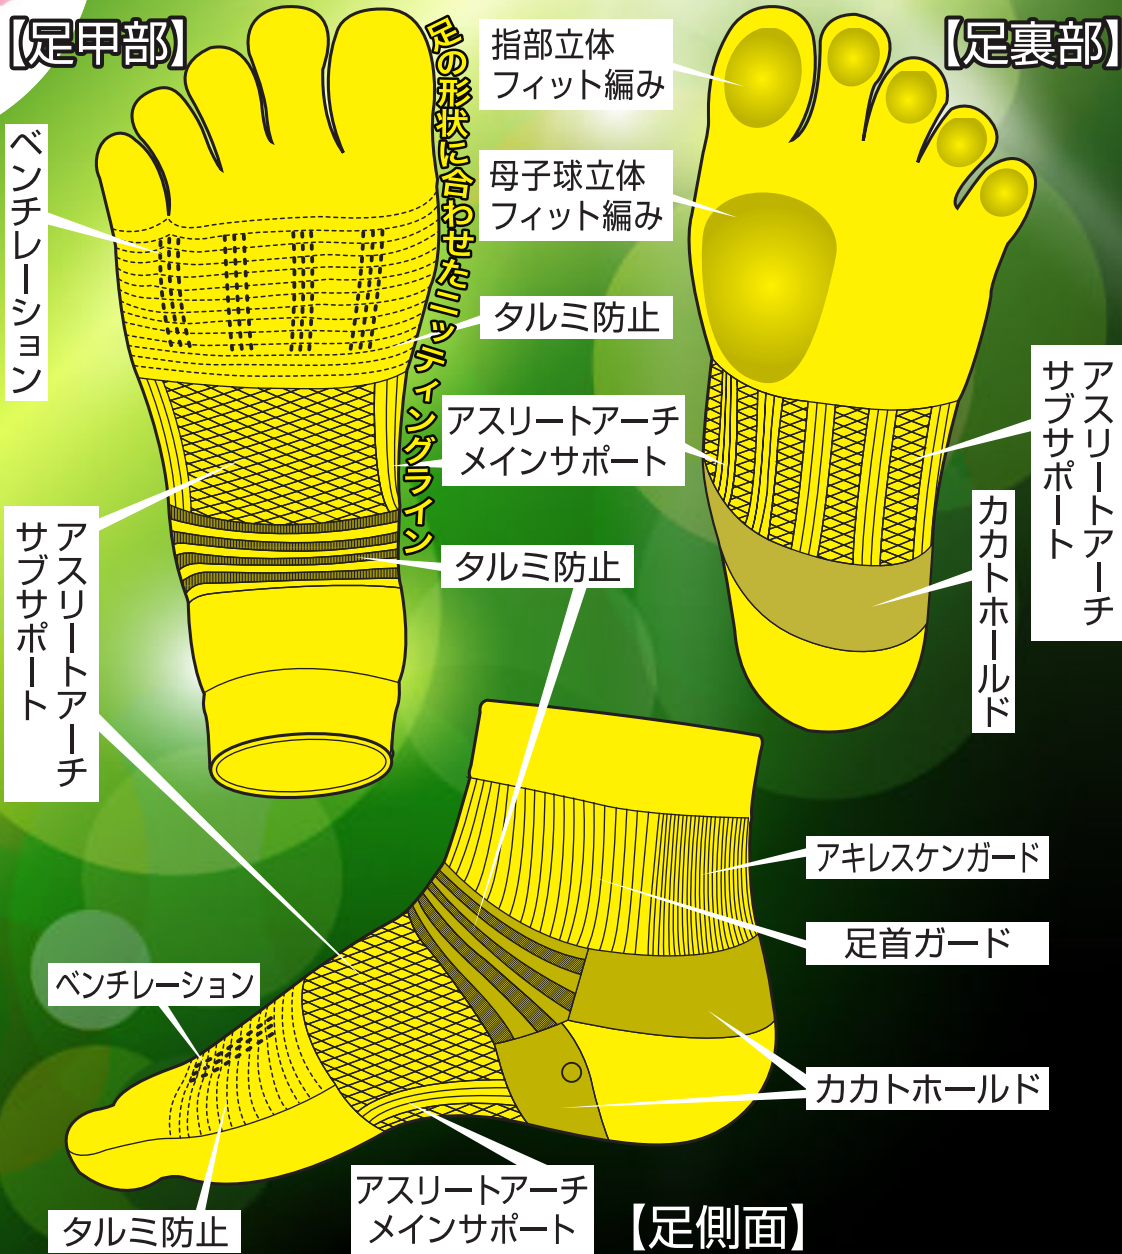

# これ1つで8つの機能。 あらゆるスポーツに最適な、5本指ソックス

足の形状に合わせて立体形状でサポート力に差が出る高機能ソックス!!

## エフスリーソックス

日本製の立体編みでフィット感抜群。ランニングやトレーニングはもちろん、リラックス系のヨガでは冷えの防止におすすめ。さらにウールタイプも新登場。

22.0~24.5cm

25.0~28.0cm

2種類のゴムの強弱を生かした特殊縫製により足のアーチをしっかりホールド！  
疲れにくく、スムーズなランニング、ウォーキングをサポートいたします！

新登場!

### スポーツタイプ

カラー/ブラック・ピンク・ブルー・グレー  
価格/1,800円

### ウールタイプ (グレー)

長さ/ショート 長さ/ミドル  
価格/2,000円 価格/2,300円

※左 (ショート)  
右 (ミドル)